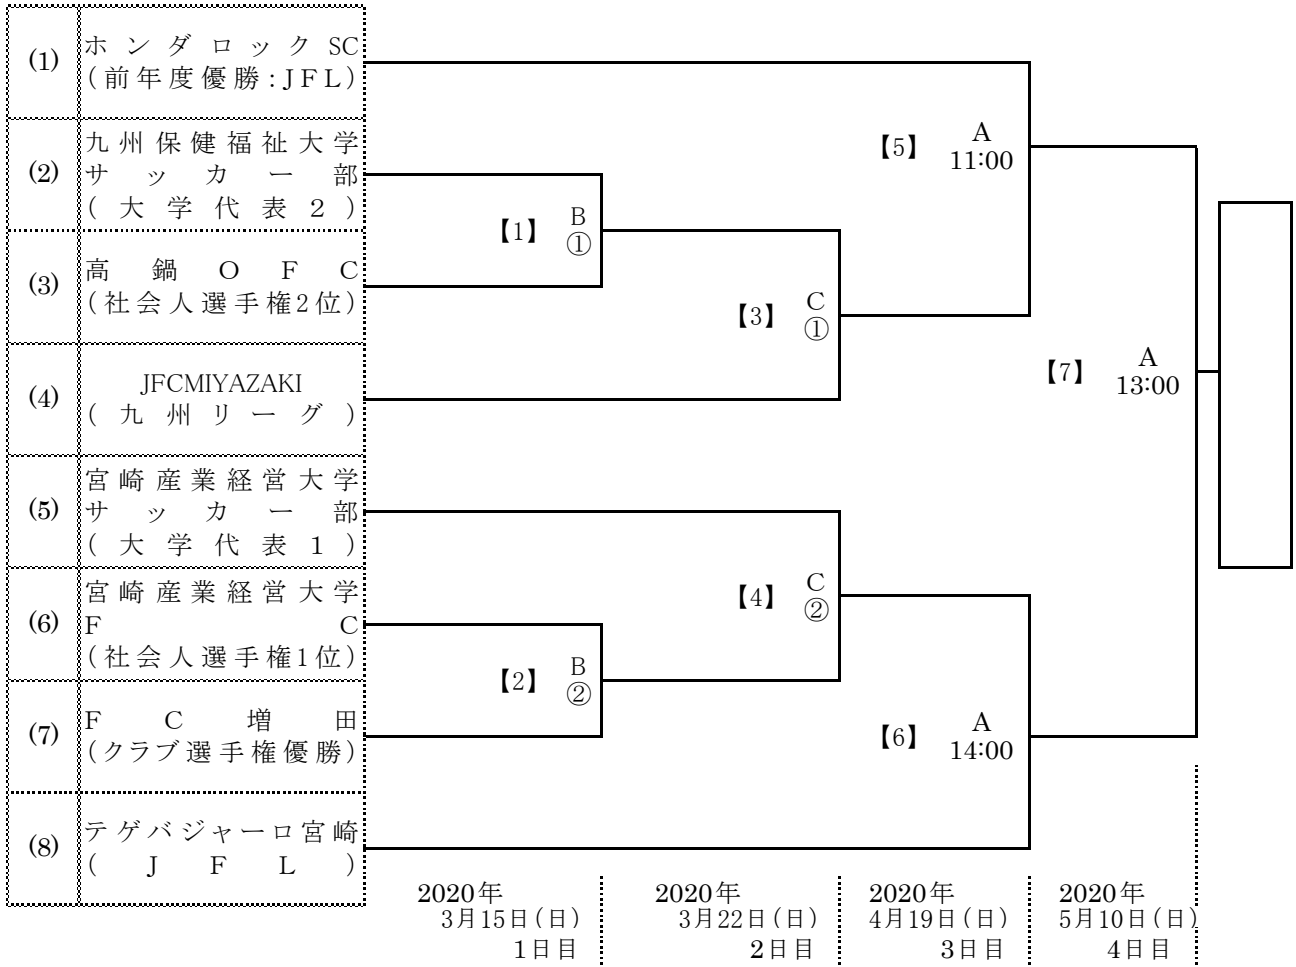

# MFA 第24回 宮日旗・NHK杯宮崎県サッカー選手権大会[決勝大会]

## 《 組み合わせ表 》

試合時間 ① 10:30～  
② 13:30～

会場 (A) 都農町藤見運動公園陸上競技場  
(B) 宮崎県総合運動公園補助球技場  
(C) 西都市清水台総合公園  
(D) 串間市大東地区多目的運動公園

※【 】カッコ内の数字はマッチNo.